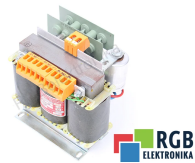

## TRANSFORMATOR DR-GLEICHR. PRI 380 SEC 24 0.36KVA BOBOLOWSKI ID39353

Używany BRANDLESS DR-GLEICHR.  
Sprzęt przetestowany i wyczyszczony.  
24 miesiące gwarancji  
Dedykowany kurier  
Wysyłka w 24h

### DANE TECHNICZNE

PRODUCENT	BRANDLESS
MODEL	DR-GLEICHR.
KATEGORIA	Transformatory
WAGA [KG]	5.0

WSPARCIE DOSTĘPNE 24/7  
[+48 71 750 09 78](tel:+48717500978)

NAPISZ DO NAS  
[info@rgbelektronika.pl](mailto:info@rgbelektronika.pl)